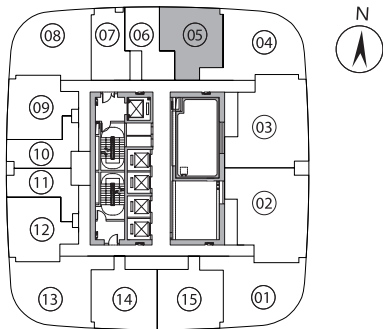

05户型

一房两厅一卫

建筑面积约

71m²

764呎

*以珠海市测绘院的测绘结果为准

特别声明：• 本户型图所标尺寸仅供参考，相同户型因楼层、单元等差别，局部结构、面积等可能不同，部分户型剪力墙随着楼层不同可能存在差异，具体交房尺寸以《商品房买卖合同》为准。• 本户型图仅为参考，对买卖双方不具有约束力，其中如有与买卖合同（包括合同补充协议及其他附件）所述内容不一致或买卖合同（包括合同补充协议及其他附件）没有约定的，以买卖合同（包括合同补充协议及其他附件）为准。