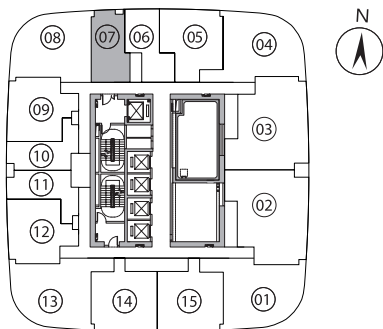

07戶型

一廳一浴室

建築面積約
46m²
495呎

*以珠海市測繪院的測繪結果為準

特別聲明：• 本戶型圖所標尺寸僅供參考，相同戶型因樓層、單元等差別，局部結構、面積等可能不同，部分戶型剪力牆隨著樓層不同可能存在差異，具體交房尺寸以《商品房買賣合同》為準。• 本戶型圖僅為參考，對買賣雙方不具有約束力，其中如有與買賣合同（包括合同補充協議及其他附件）所述內容不一致或買賣合同（包括合同補充協議及其他附件）沒有約定的，以買賣合同（包括合同補充協議及其他附件）為準。