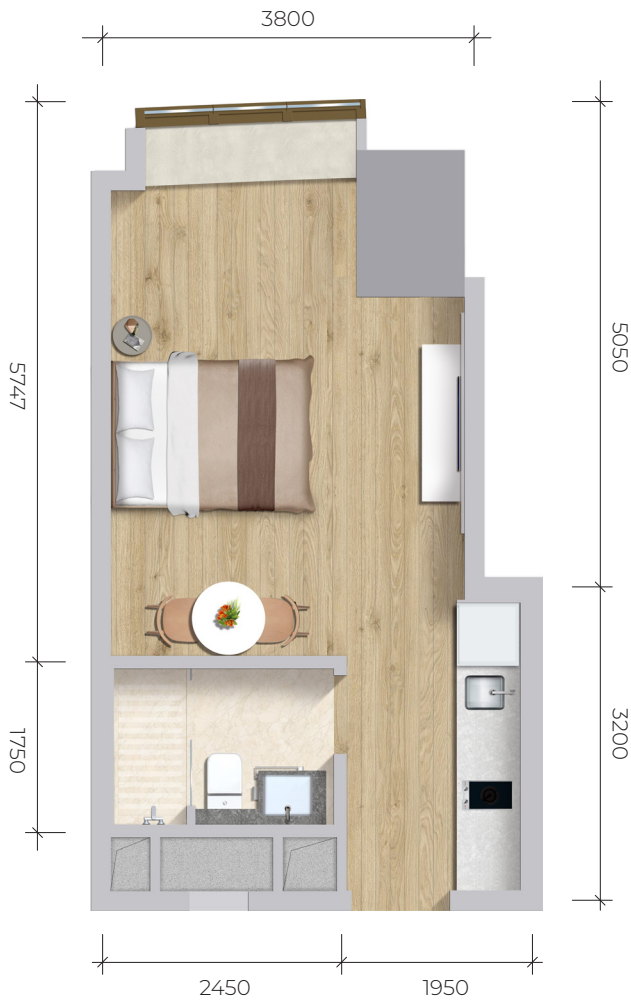

07戶型

一廳一浴室

建築面積約
46m²
495呎

*以珠海市測繪院的測繪結果為準

特別聲明：• 本戶型圖所標尺寸僅供參考，相同戶型因樓層、單元等差別，局部結構、面積等可能不同，部分戶型剪力牆隨著樓層不同可能存在差異，具體交房尺寸以《商品房買賣合同》為準。• 本戶型圖僅為參考，對買賣雙方不具有約束力，其中如有與買賣合同（包括合同補充協議及其他附件）所述內容不一致或買賣合同（包括合同補充協議及其他附件）沒有約定的，以買賣合同（包括合同補充協議及其他附件）為準。